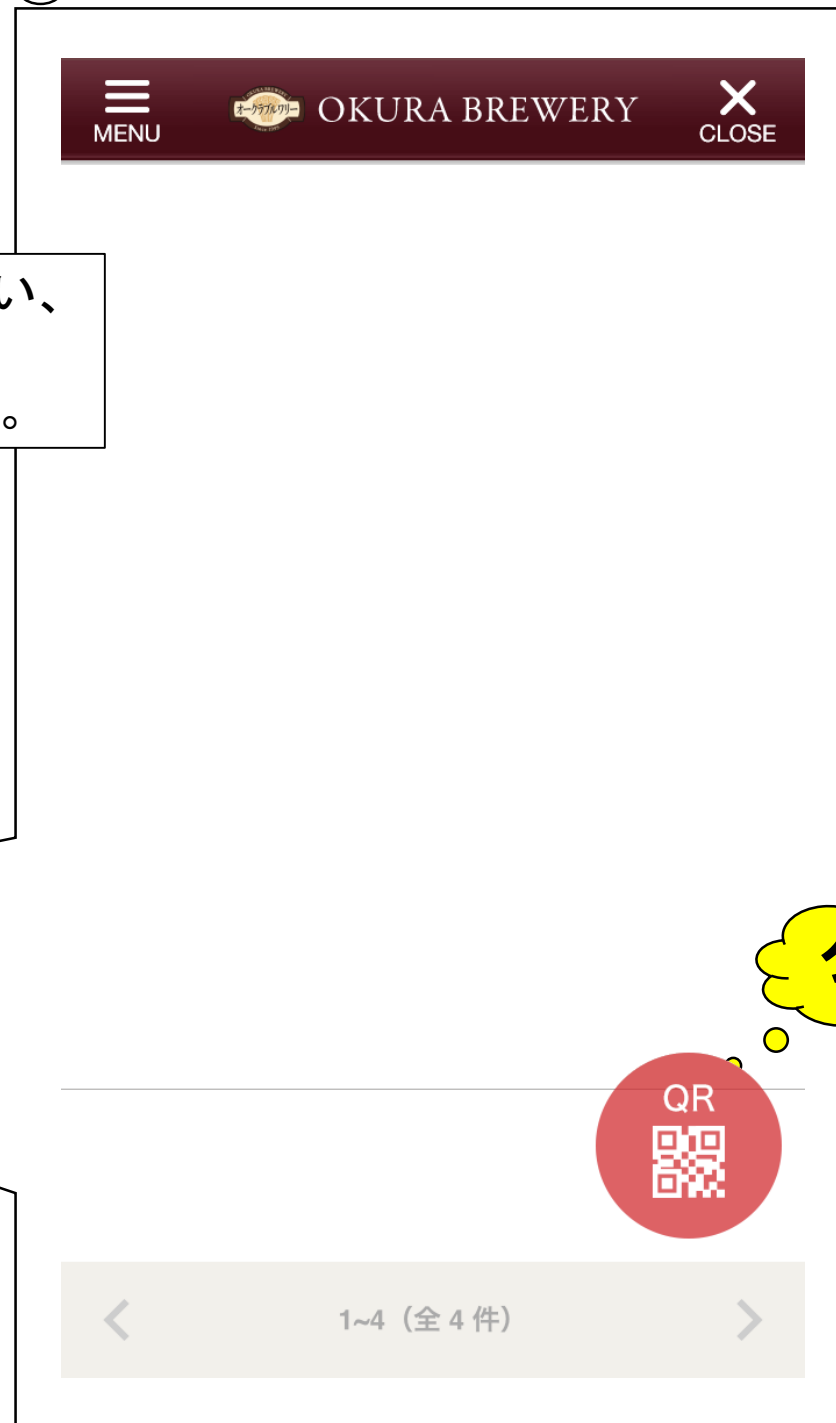

ブルワリー公式アプリ チケット購入方法

① チケット購入方法

スタッフにお声かけ下さい、
チケット購入用
QRコードをお持ちします。

タップ

QRコード読み取り
購入完了。

タップ

②

タップ

④

ブルワリー公式アプリ チケットご利用方法

⑤ スタッフにお声かけ下さい、
チケットは下から使用します。

チケットを5枚ご利用する場合

6の枠を指2本で長押し

チケットを2枚ご利用する場合

9の枠を指2本で長押し

チケットを1枚ご利用する場合