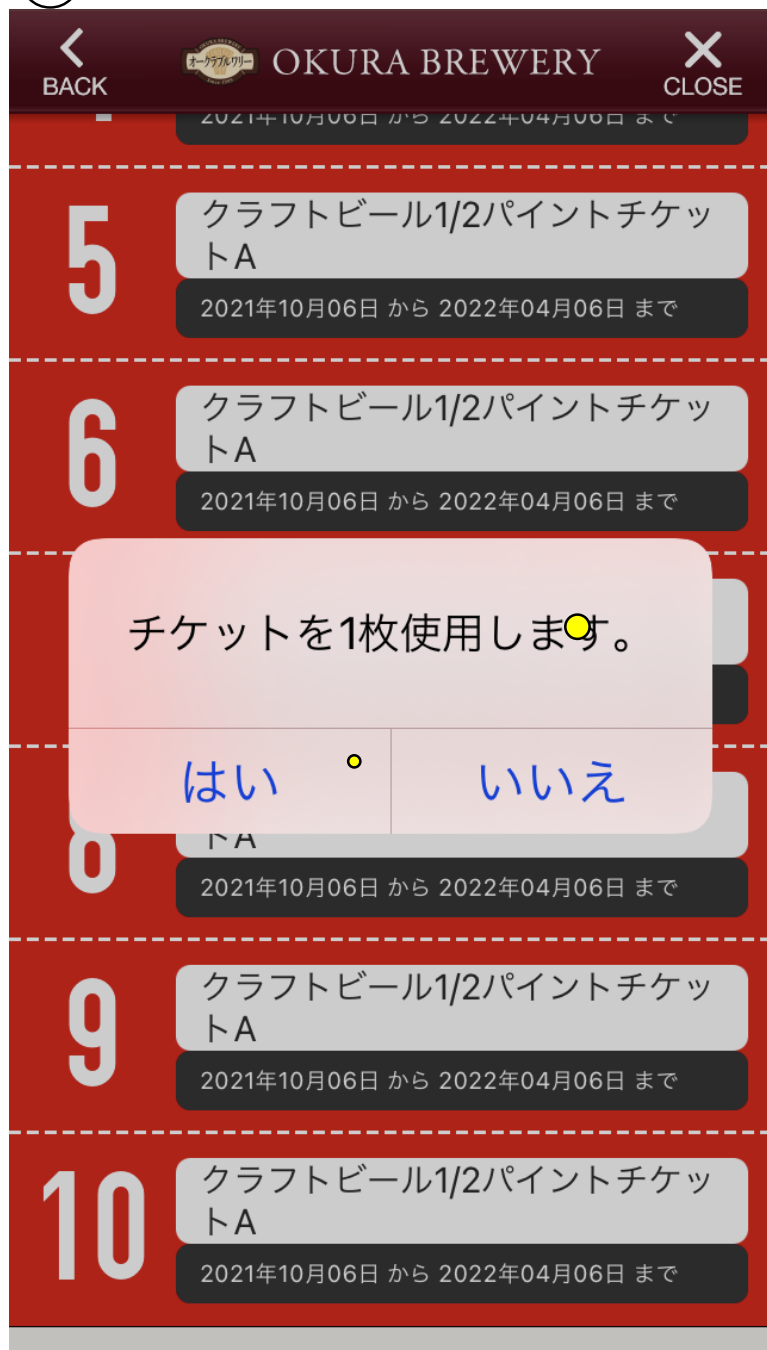

ブルワリー公式アプリ チケット購入方法

① チケット購入方法

スタッフにお声かけ下さい、
チケット購入用
QRコードをお持ちします。

タップ

QRコード読み取り
購入完了。

タップ

②

タップ

④

ブルワリー公式アプリ チケットご利用方法

⑤ スタッフにお声かけ下さい、
チケットは下から使用します。

チケットを5枚ご利用する場合

6の枠を指2本で長押し

チケットを2枚ご利用する場合

9の枠を指2本で長押し

チケットを1枚ご利用する場合

10の枠を指2本で長押し

⑥

画面をスタッフに見せて『はい』をタップ

『はい』をタップ

使用済み表示