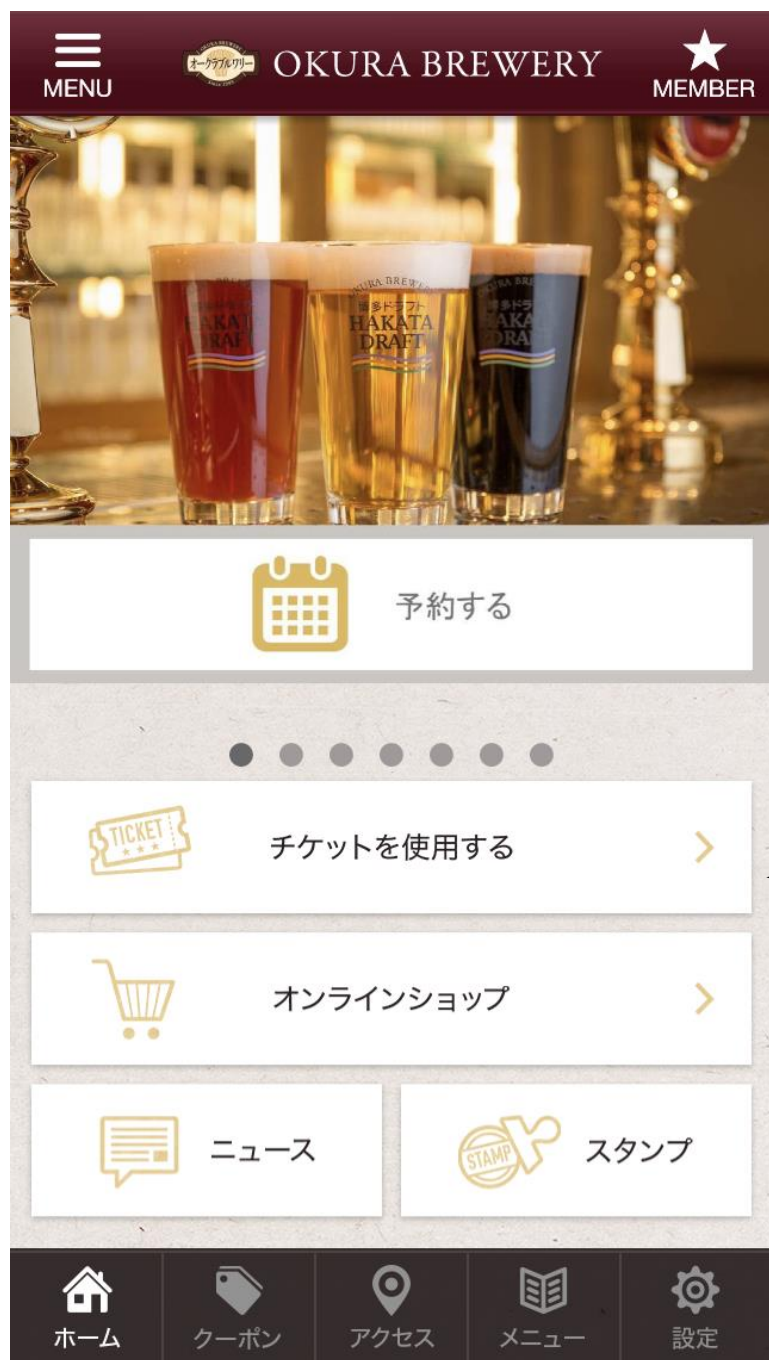

ブルワリー公式アプリ チケット購入方法

① チケット購入方法

スタッフにお声かけ下さい、
チケット購入用
QRコードをお持ちします。

タップ

QRコード読み取り
購入完了。

タップ

②

タップ

④

ブルワリー公式アプリ チケットご利用方法

⑤ スタッフにお声かけ下さい、
チケットは下から使用します。

チケットを5枚ご利用する場合

6の枠を指2本で長押し

チケットを2枚ご利用する場合

9の枠を指2本で長押し

チケットを1枚ご利用する場合